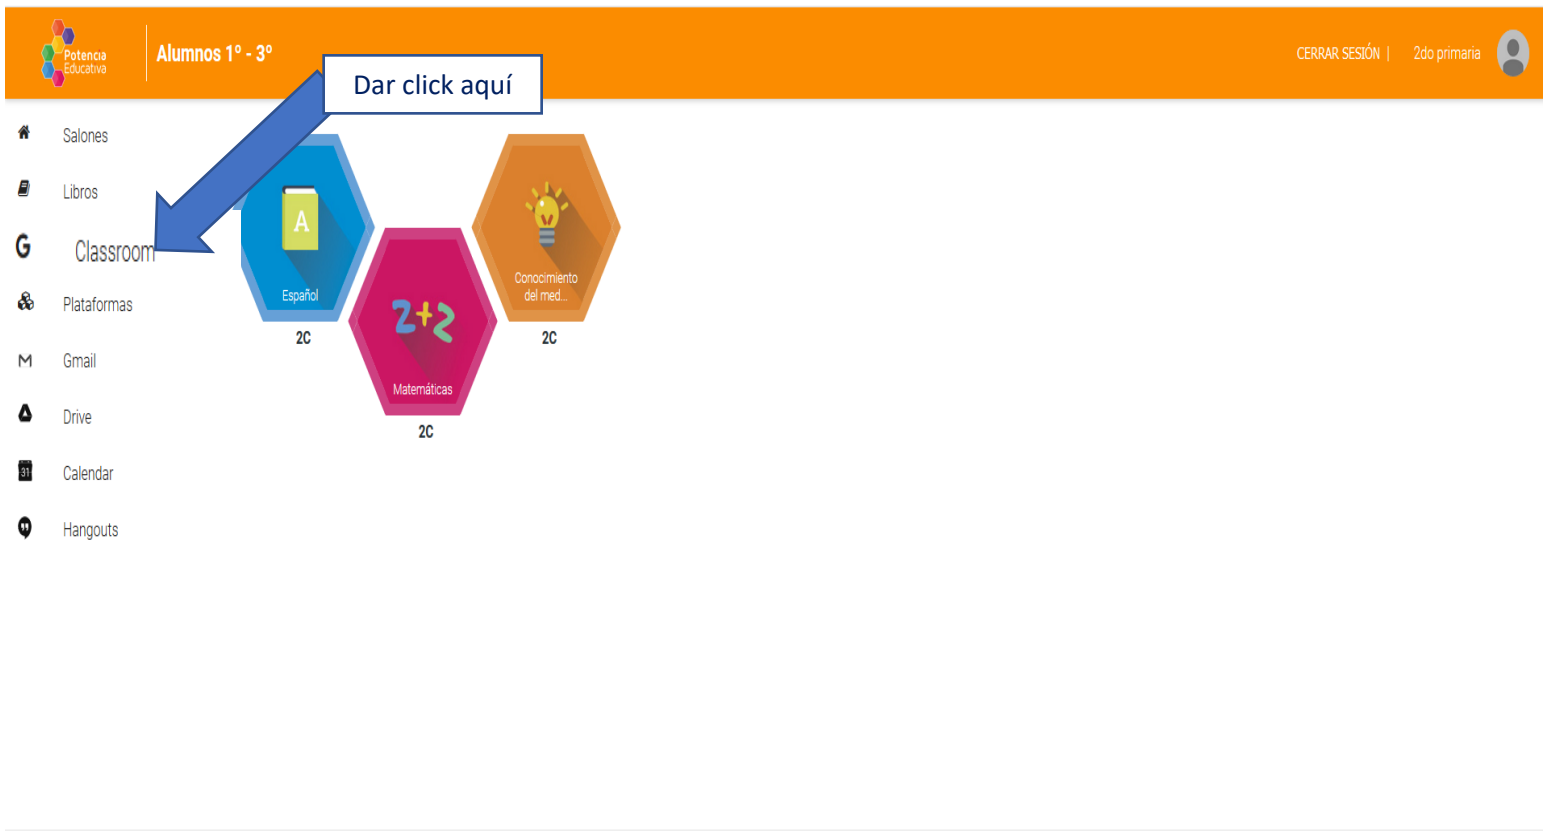

12. Para ver las actividades dar click en opción "classroom" y aparecerán las materias.

INSTRUCTIVO POTENCIA EDUCATIVA

13. Para seleccionar una asignatura dar click en el nombre, ahí aparecerán todas las tareas asignadas por la Profesora.